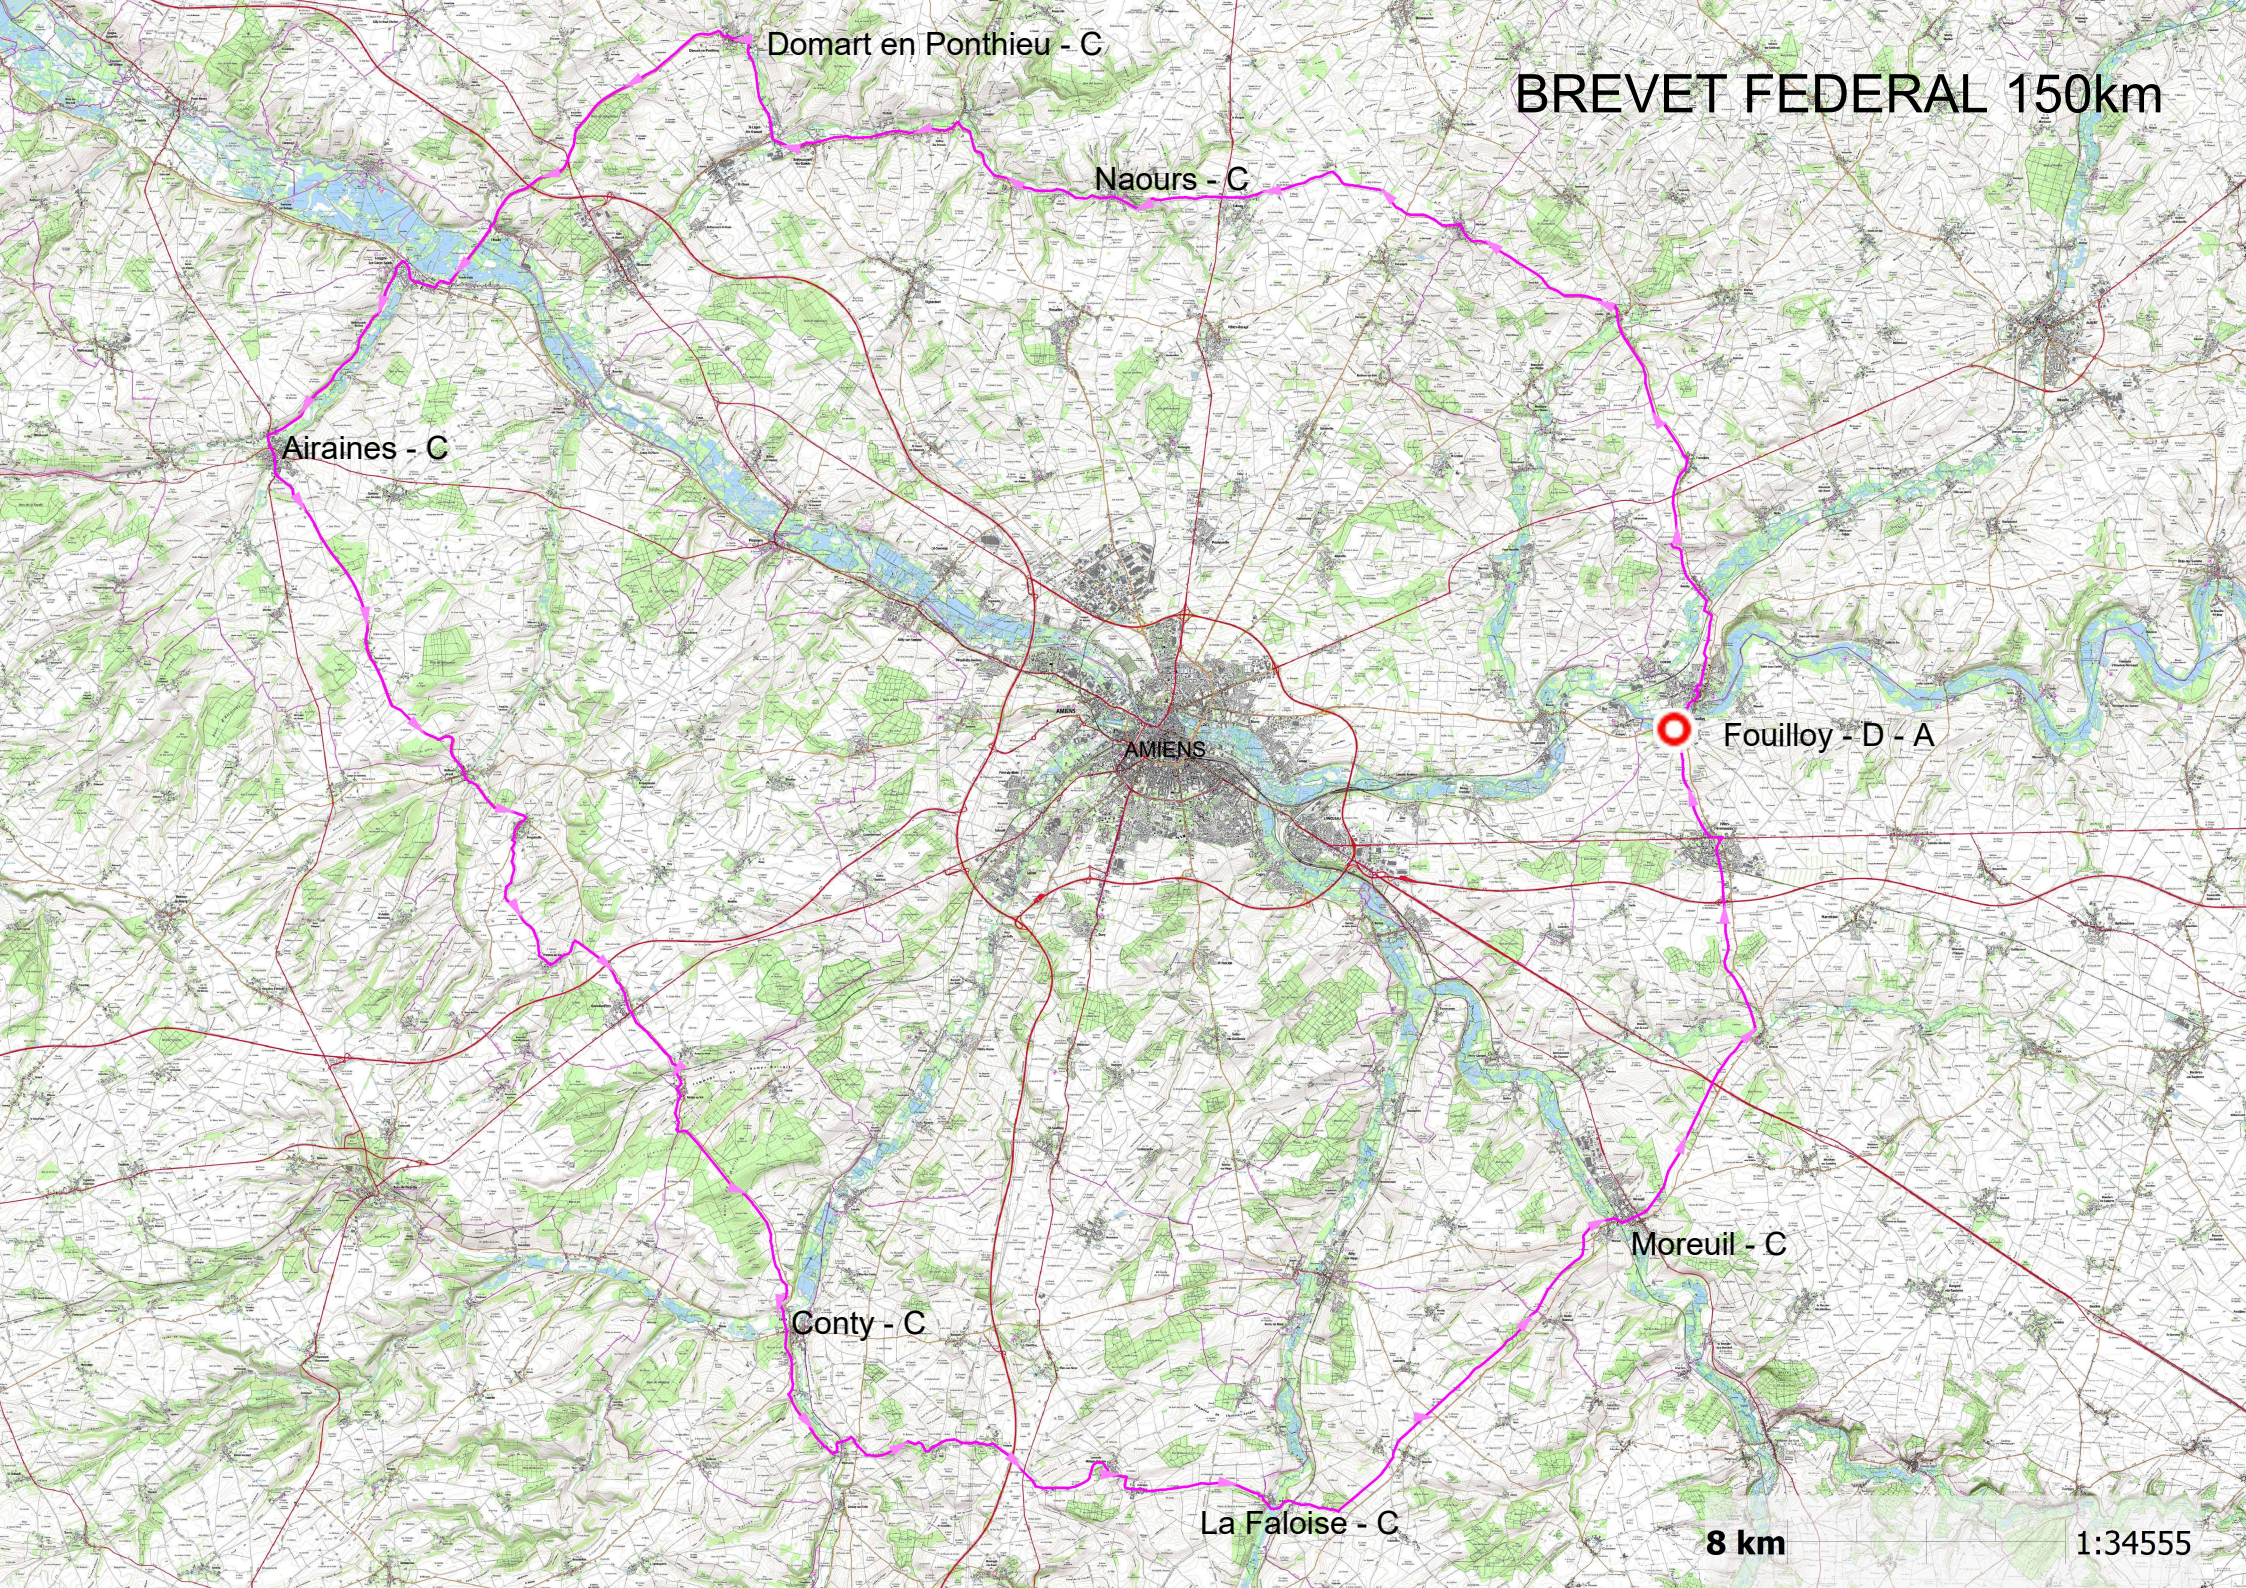

# BREVET FEDERAL 150km

Domart en Ponthieu - C

Naours - C

Airaines - C

AMIENS

Fouilloy - D - A

Moreuil - C

Conty - C

La Faloise - C

8 km

1:34555